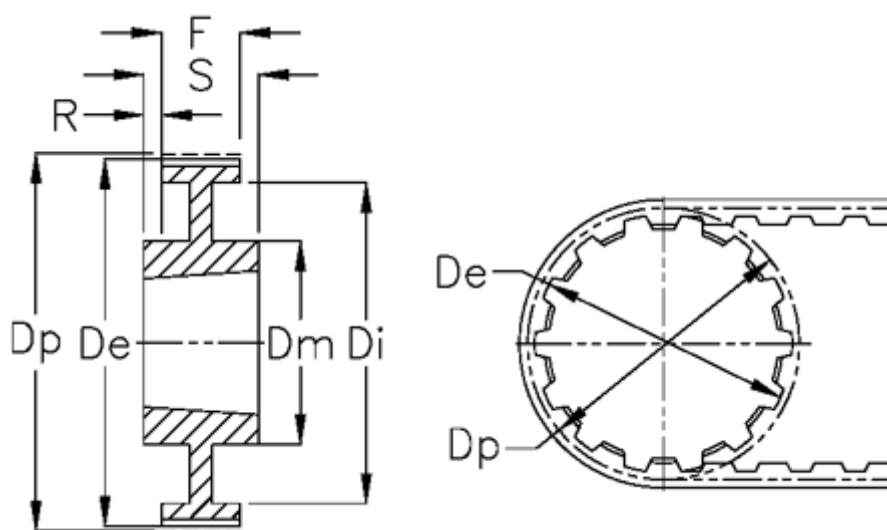

Varenummer: 604134060050  
Beskrivelse: Tandremskive for taperbøsning  
60 L 050 TL 1108

## Mål

Bredde	= L 050	Max boring	= 42
De	= 181.15	R	= 3
Deling (tomme)	= 3/8	S	= 25
Di	= 166	Tandantal	= 60
Dm	= 92	Vægt	= 2
Dp	= 181.91		
F	= 19		
For taperbøsning	= 1610		